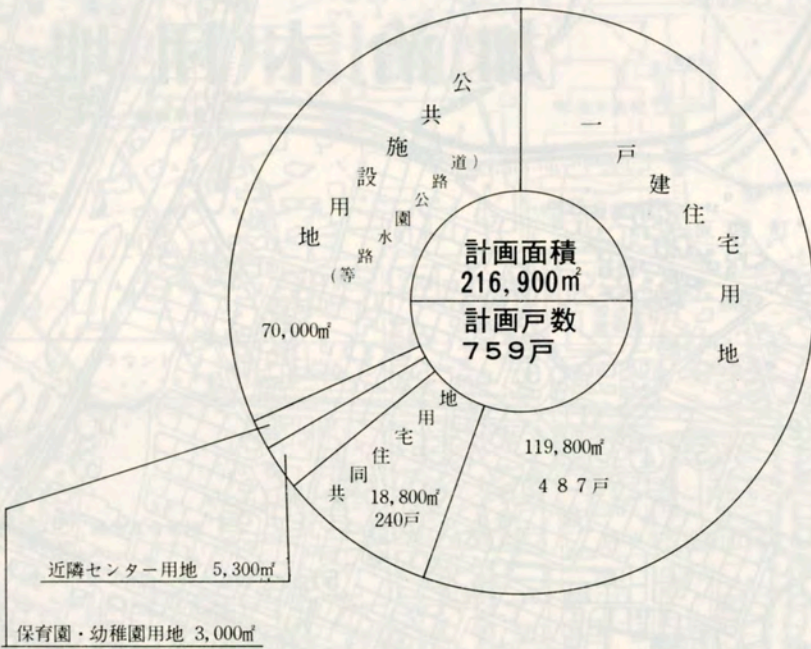

土地利用計画

〔事業計画表〕

年度		50	51~52	53	54	55	56	57	58	59
項目	企画調査	☐								
	用地取得		☐							
	測量・設計			☐						
宅 地 造 成	粗造成				☐					
	上水道					☐				
	下水道					☐	☐			
	ガス					☐				
	公園						☐			
	電気						☐			
	電話						☐			
分 譲	募集						☐	☐	☐	☐
	建築工事						☐	☐	☐	☐
	入居						☐	☐	☐	☐