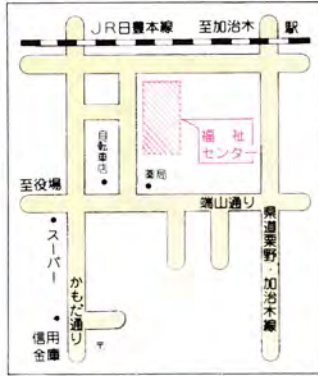

台風第 号	大きさや強さ:	型で	台風		
	位置	キロ	北緯	度	分
年	中心気圧	mb	度	分	東経
月	進行方向	km/h	度	分	度
日	最大風速	m/s	度	分	分
時現在	25%以上の暴風雨半径	km以内	度	分	分
	15%以上の強風半径	側 km以内	度	分	分
		側 km以内	度	分	分
		側 km以内	度	分	分

# 避難場所

施設 広場

**町営体育館** 本町253  
☎62-2111

**福祉センター** 本町403  
☎63-2080

**加治本中学校** 反土2,162  
☎63-1111

**加治本工業高校** 新富町131  
☎62-3166

**住心寺** 朝日町187  
☎62-2054

**松城小学校** 飯塚町248  
☎63-2552