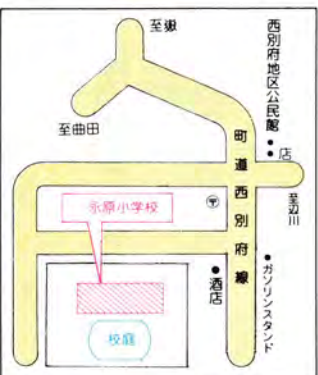

台風第 号	大きさや強さ:	型で	台風		
	位置	キロ	北緯	度	分
年	中心気圧	mb	度	分	東経
月	進行方向	km/h	度	分	度
日	最大風速	m/s	度	分	分
時現在	25%以上の暴風雨半径	km以内	度	分	分
	15%以上の強風半径	側 km以内	度	分	分
		側 km以内	度	分	分
		側 km以内	度	分	分

# 避難場所

施設 広場

**町営体育館** 本町253  
☎62-2111

**福祉センター** 本町403  
☎63-2080

**加治本中学校** 反土2,162  
☎63-1111

**加治本工業高校** 新富町131  
☎62-3166

**住心寺** 朝日町187  
☎62-2054

**松城小学校** 飯塚町248  
☎63-2552

**錦江小学校** 錦江町111  
☎62-2359

**岩原公民館** 木田725

**弥勒公民館** 木田2,412

**木田第2地区公民館** 木田3,409-4

**加治本小学校** 反土2,955  
☎62-3156

**竜門小学校** 小山田1,364  
☎63-3446

**迫公民館** 小山田6,114

**永原小学校** 西別府645  
☎62-2816