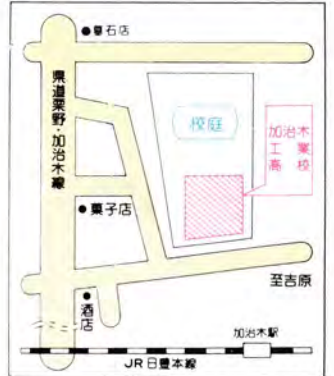

台風第 号	大きさや強さ:	型で	台風		
	位置	キロ	北緯	度	分
年	中心気圧	mb	度	分	東経
月	進行方向	km/h	度	分	度
日	最大風速	m/s	度	分	分
時現在	25%以上の暴風雨半径	km以内	度	分	分
	15%以上の強風半径	側 km以内	度	分	分
		側 km以内	度	分	分
		側 km以内	度	分	分

# 避難場所

施設 広場

**町営体育館** 本町253  
☎62-2111

**福祉センター** 本町403  
☎63-2080

**加治本中学校** 反土2,162  
☎63-1111

**加治本工業高校** 新富町131  
☎62-3166

**住心寺** 朝日町187  
☎62-2054

**松城小学校** 飯塚町248  
☎63-2552