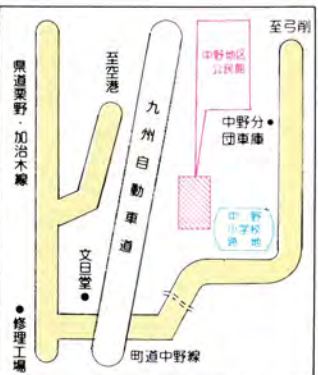

中野地区公民館 日本山1,169-3