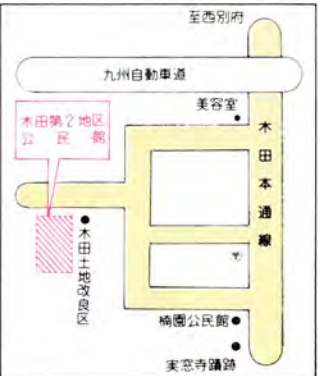

# 避難場所

施設 広場

**町営体育館** 本町253  
☎62-2111

**福祉センター** 本町403  
☎63-2080

**加治本中学校** 反土2,162  
☎63-1111

**加治本工業高校** 新富町131  
☎62-3166

**住心寺** 朝日町187  
☎62-2054

**松城小学校** 飯塚町248  
☎63-2552

**錦江小学校** 錦江町111  
☎62-2359

**岩原公民館** 木田725

**弥勒公民館** 木田2,412

**木田第2地区公民館** 木田3,409-4

**加治本小学校** 反土2,955  
☎62-3156

**竜門小学校** 小山田1,364  
☎63-3446

**迫公民館** 小山田6,114

**永原小学校** 西別府645  
☎62-2816