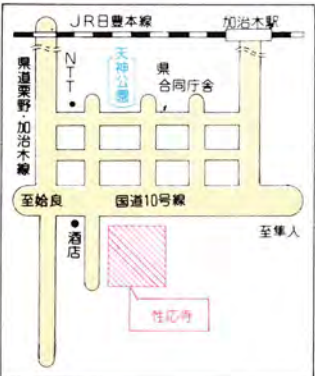

台風第 号	大きさや強さ:	型で	台風		
	位置	キロ	北緯	度	分
年	中心気圧	mb	度	分	東経
月	進行方向	km/h	度	分	度
日	最大風速	m/s	度	分	分
時現在	25%以上の暴風雨半径	km以内	度	分	分
	15%以上の強風半径	側 km以内	度	分	分
		側 km以内	度	分	分
		側 km以内	度	分	分

# 避難場所

施設 広場

**町営体育館** 本町253  
☎62-2111

**福祉センター** 本町403  
☎63-2080

**加治本中学校** 反土2,162  
☎63-1111

**加治本工業高校** 新富町131  
☎62-3166

**住心寺** 朝日町187  
☎62-2054

**松城小学校** 飯塚町248  
☎63-2552