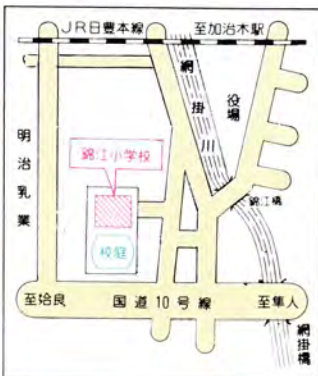

錦江小学校 錦江町111
☎62-2359