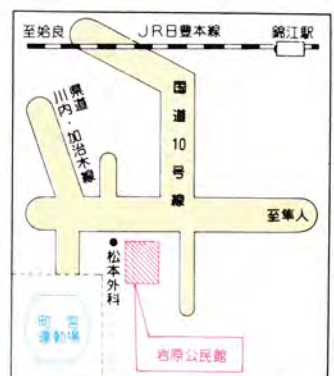

岩原公民館 木田725