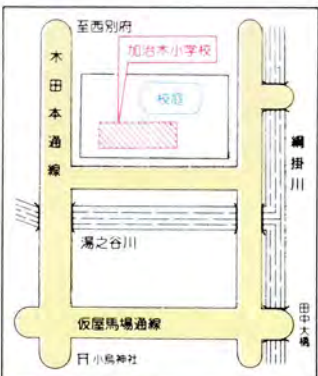

# 避難場所

施設 広場

**町営体育館** 本町253  
☎62-2111

**福祉センター** 本町403  
☎63-2080

**加治本中学校** 反土2,162  
☎63-1111

**加治本工業高校** 新富町131  
☎62-3166

**住心寺** 朝日町187  
☎62-2054

**松城小学校** 飯塚町248  
☎63-2552

**錦江小学校** 錦江町111  
☎62-2359

**岩原公民館** 木田725

**弥勒公民館** 木田2,412

**木田第2地区公民館** 木田3,409-4

**加治本小学校** 反土2,955  
☎62-3156

**竜門小学校** 小山田1,364  
☎63-3446

**迫公民館** 小山田6,114

**永原小学校** 西別府645  
☎62-2816