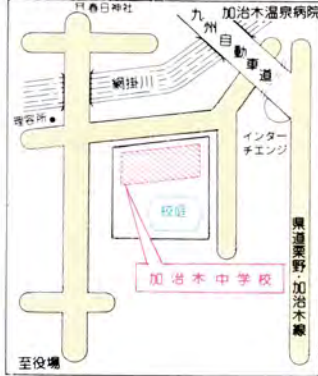

台風第 号	大きさや強さ:	型で	台風		
	位置	キロ	北緯	度	分
年	中心気圧	mb	度	分	東経
月	進行方向	km/h	度	分	度
日	最大風速	m/s	度	分	分
時現在	25%以上の暴風雨半径	km以内	度	分	分
	15%以上の強風半径	側 km以内	度	分	分
		側 km以内	度	分	分
		側 km以内	度	分	分

# 避難場所

施設 広場

**町営体育館** 本町253  
☎62-2111

**福祉センター** 本町403  
☎63-2080

**加治本中学校** 反土2,162  
☎63-1111

**加治本工業高校** 新富町131  
☎62-3166

**住心寺** 朝日町187  
☎62-2054

**松城小学校** 飯塚町248  
☎63-2552