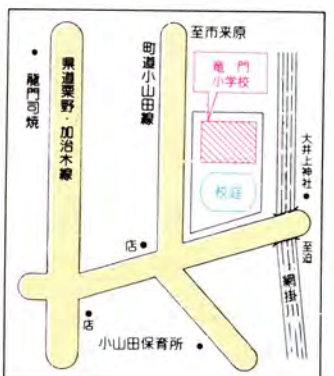

台風第 号	大きさや強さ:	型で	台風		
	位置	キロ	北緯	度	分
年	中心気圧	mb	度	分	東経
月	進行方向	km/h	度	分	度
日	最大風速	m/s	度	分	分
時現在	25%以上の暴風雨半径	km以内	度	分	分
	15%以上の強風半径	側 km以内	度	分	分
		側 km以内	度	分	分
		側 km以内	度	分	分

# 避難場所

施設 広場

**町営体育館** 本町253  
☎62-2111

**福祉センター** 本町403  
☎63-2080

**加治本中学校** 反土2,162  
☎63-1111

**加治本工業高校** 新富町131  
☎62-3166

**住心寺** 朝日町187  
☎62-2054

**松城小学校** 飯塚町248  
☎63-2552

**錦江小学校** 錦江町111  
☎62-2359

**岩原公民館** 木田725

**弥勒公民館** 木田2,412

**木田第2地区公民館** 木田3,409-4

**加治本小学校** 反土2,955  
☎62-3156

**竜門小学校** 小山田1,364  
☎63-3446

**迫公民館** 小山田6,114

**永原小学校** 西別府645  
☎62-2816