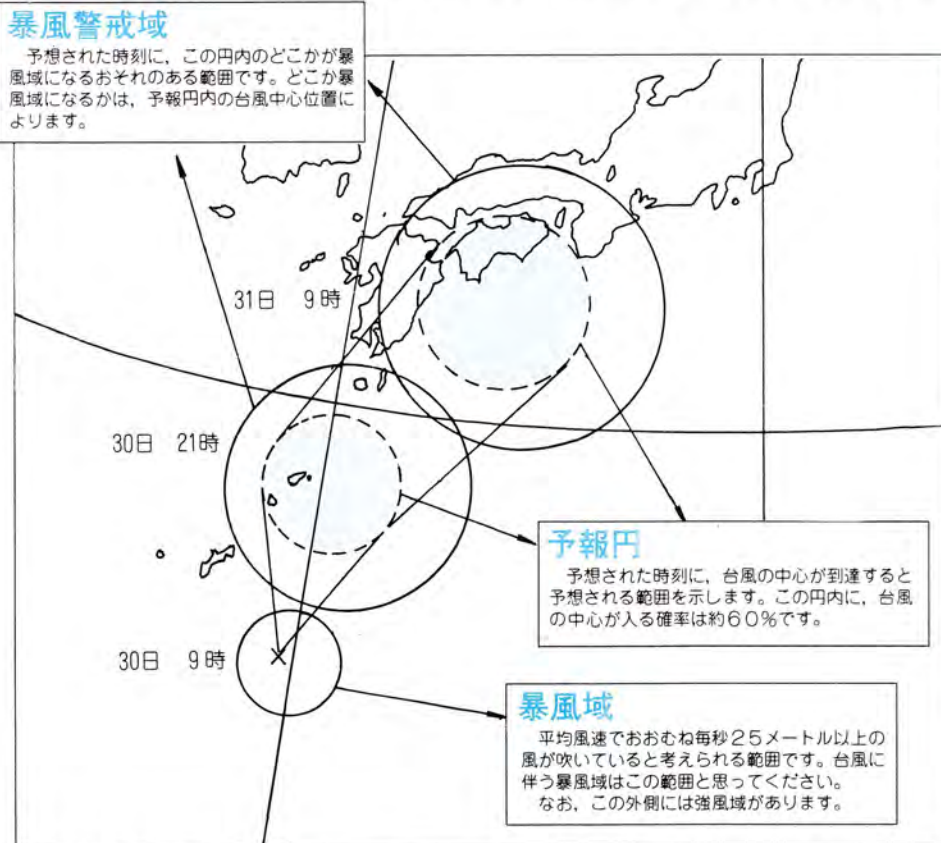

▶ 台風の進路予報の表し方 ◀

台風の動きが遅い場合は、12時間先の予報を省略することがあります。

強風域にも注意してください

1. 1 暴風域の外側には、必ず強風域があります。強風域では平均風速でおおむね毎秒15メートル以上の強い風が吹いています。
2. 2 暴風域や暴風警戒域のない台風でも、強風域を伴っています。
3. 3 暴風域や暴風警戒域のない場合には、予報円のみでの表示となります。

強風域だけの台風の場合（平均風速が毎秒25メートル未満の台風の場合）

1. 4 強風域は図に表示ませんが、台風情報等には必ず入れることにしています。

台風情報は常に新しいものを使ってください

台風が日本に近づいた時には、台風的位置は1時間毎、進路予報は3時間毎に発表しています。常にテレビ、ラジオなどで新しい情報を入手してください。