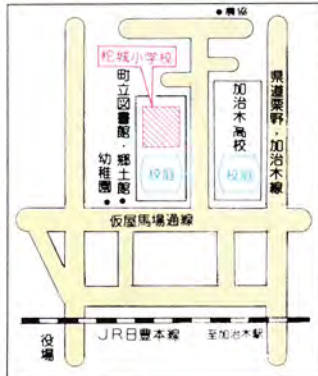

台風第 号	大きさや強さ:	型で	台風		
	位置	キロ	北緯	度	分
年	中心気圧	mb	度	分	東経
月	進行方向	km/h	度	分	度
日	最大風速	m/s	度	分	分
時現在	25%以上の暴風雨半径	km以内	度	分	分
	15%以上の強風半径	側 km以内	度	分	分
		側 km以内	度	分	分
		側 km以内	度	分	分

# 避難場所

施設 広場

**町営体育館** 本町253  
☎62-2111

**福祉センター** 本町403  
☎63-2080

**加治本中学校** 反土2,162  
☎63-1111

**加治本工業高校** 新富町131  
☎62-3166

**住心寺** 朝日町187  
☎62-2054

**松城小学校** 飯塚町248  
☎63-2552

**錦江小学校** 錦江町111  
☎62-2359

**岩原公民館** 木田725

**弥勒公民館** 木田2,412

**木田第2地区公民館** 木田3,409-4

**加治本小学校** 反土2,955  
☎62-3156

**竜門小学校** 小山田1,364  
☎63-3446

**迫公民館** 小山田6,114

**永原小学校** 西別府645  
☎62-2816