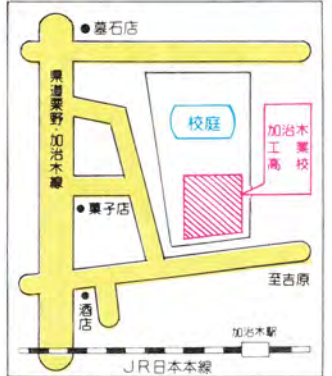

避難場所が決まっていますか？

普段から家族全員で、避難場所・避難する道順を決めておきましょう。災害が起きた時、家族のみななが一線にいないこともあります。そんな時も避難場所をみんなですべて決めておけば安心です。

逃げ方を知っていますか？

土石流はスピードが速いために、流れを背にして逃げたのでは遅いつかれてしまいます。土石流から逃げる時には、流れと直角の方向に逃げましょう。

国の災害救助法が適用された場合 豪雨や台風の被災者に 災害弔慰金等が支給されます

豪雨や台風で災害を受けた場合、弔慰金及び見舞金が支給される制度や、援護金として貸し付ける貸付制度があります。ただし、この制度は鹿児島県の区域において、国の災害救助法が適用された市町村が1以上あり、かつ町内において、住居の滅失した世帯が五以上ある場合に適用されます。

- 弔慰金
- 見舞金
- 援護金の貸付

詳しくは、町役場福祉課へお問い合わせください。
 ☎六丁二二二(内線一五〇)

台風第 号		型で		台風	
大きさと強さ:					
位置	キロ	北緯	度	東経	度
中心気圧	mb				
進行方向	km/h				
最大風速	m/s				
25%以上の暴風雨半径	km以内				
15%以上の強風半径	km以内				
12時間後の予想位置					
北緯	度	東経	度		
予報	円	半径	km		
24時間後の予想位置					
北緯	度	東経	度		
予報	円	半径	km		

避難場所

施設 広場

**町保健センター
町営体育館** 本町253
☎62-2111

福祉センター 本町403
☎63-2080

加治木中学校 反土2-162
☎63-1111

加治木工業高校 新富町131
☎62-3166

性応寺 朝日町187
☎62-2054

柘城小学校 飯塚町248
☎63-2552

錦江小学校 錦江町111
☎62-2359

木田第2地区公民館 木田3,409-4

加治木小学校 反土2,955
☎62-3156

竜門小学校 小山田1,364
☎63-3446

永原小学校 西別府645
☎62-2816

中野地区公民館 日本山1,169-3

辺川地区六字公民館 辺川1801

**避難勧告が出たら
すみやかに従いましょう**