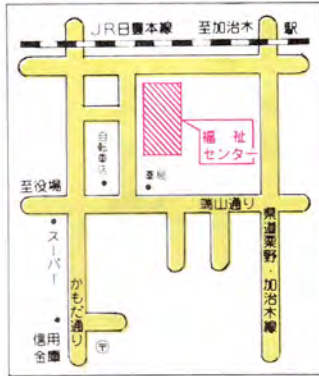

避難場所が決まっていますか？

普段から家族全員で、避難場所・避難する道順を決めておきましょう。災害が起きた時、家族のみななが一線にいないこともあります。そんな時も避難場所をみんなですべて決めておけば安心です。

逃げ方を知っていますか？

土石流はスピードが速いために、流れを背にして逃げたのでは遅いつかれてしまいます。土石流から逃げる時には、流れと直角の方向に逃げましょう。

国の災害救助法が適用された場合 豪雨や台風の被災者に 災害弔慰金等が支給されます

豪雨や台風で災害を受けた場合、弔慰金及び見舞金が支給される制度や、援護金として貸し付ける貸付制度があります。ただし、この制度は鹿児島県の区域において、国の災害救助法が適用された市町村が1以上あり、かつ町内において、住居の滅失した世帯が五以上ある場合に適用されます。

- 弔慰金
- 見舞金
- 援護金の貸付

詳しくは、町役場福祉課へお問い合わせください。
 ☎六丁二二二(内線一五〇)

台風第 号		型で		台風	
大きさと強さ:					
位置	キロ	北緯	度	東経	度
中心気圧	mb				
進行方向	km/h				
最大風速	m/s				
25%以上の暴風雨半径	km以内				
15%以上の強風半径	km以内				
12時間後の予想位置					
北緯	度	東経	度		
予報	円	半径	km		
24時間後の予想位置					
北緯	度	東経	度		
予報	円	半径	km		

避難場所

施設 広場

**町保健センター
町営体育館** 本町253
☎62-2111

福祉センター 本町403
☎63-2080

加治木中学校 反土2-162
☎63-1111

加治木工業高校 新富町131
☎62-3166

性応寺 朝日町187
☎62-2054

柘城小学校 飯塚町248
☎63-2552