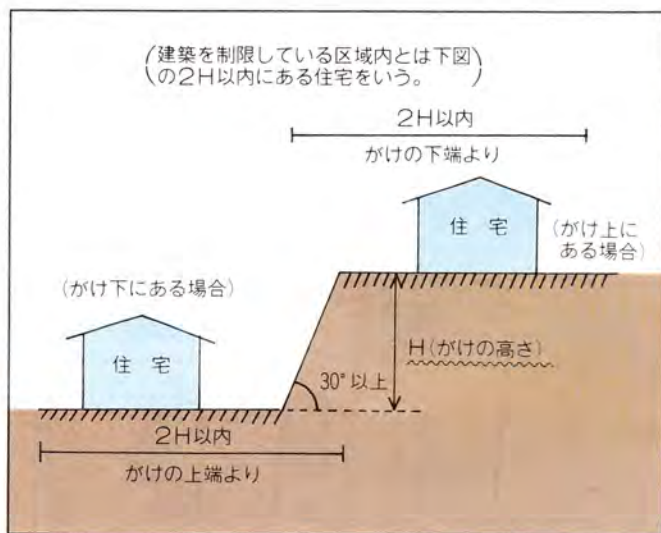

日本の滝一〇〇選

加治木町 広報

かじき

号外

防災

宇都宮町長 題字

災害に備える

いま一度避難場所の確認を

雨の季節です。長雨や豪雨に十分ご注意ください。

特に、がけ下や軟弱な土地、川や池のそばにお住まいの方、いざというときに備え、いま一度避難場所を確認してください。

町では毎年、防災会議と防水会議を開催、はんらんの恐れのある網掛川や日木山川、またガケ崩れや地滑りなどの危険か所をチェックしてその事前対策を行っています。また、阪神淡路大震災を教訓に、大規模災害にあわせた防災計画の見直しもすすめています。

みなさん、わが家の防災チェックはお済みですか。台風や豪雨、地震など、いろいろな災害に備え、事前に「わが家の防災計画」をつくるのが大切です。また、山間部や危険か所のある地域では、自治会ぐるみの防災計画を立てることも必要でしょう。

がけ地近接等
危険住宅
移転事業

あなたの
お住まいは
安全ですか!

がけ地近接等危険住宅移転事業とは、がけ地の崩壊や土石流、なだれおよび地すべりなどにより、町民の命に危険を及ぼす恐れのある区域に建っている「危険住宅」を、安全な場所に移転促進するため、国・県および町が助成を行う制度です。

危険住宅の撤去費用および移転などに要する費用(一戸当たり補助限度額:六十九万円)や、危険住宅に代わる住宅の建設(購入を含む)のため、金融機関から融資を受けた場合、その借入金の利子相当額(一戸当たり補助限度額:五百七十六万円)が、また土地の取得および敷地の造成を含まない場合(一戸当たり補助限度額:三百三十三万円)が助成されます。

補助の額やくわしい内容については、役場都市計画課にお問い合わせください。