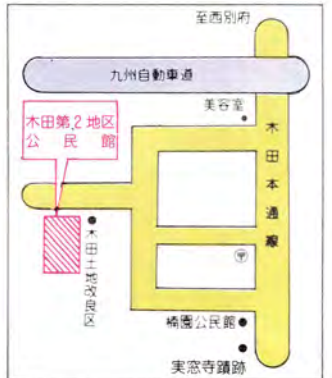

木田第2地区公民館 木田3,409-4