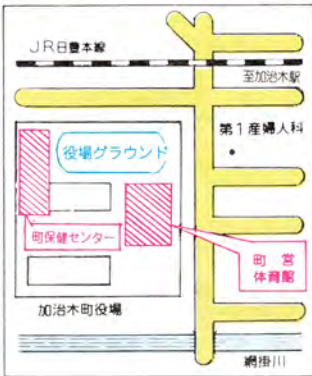

補助の額やくわしい内容については、役場都市計画課にお問い合わせください。

《見やすじとるにはつておくど、役に立つことがあります》

提供 財団法人日本気象協会鹿児島支部
 電話(0992)5415378

1日という時の心の構築

危険な場所はありませんか？

近くに急な谷川や斜面はないか、危険を知らせる標識が立っている場所がないかなど、あらかじめ自分の目で確認しておきましょう。

雨に注意していますか？

大雨や長雨で危険だと思ったら、早めに避難しましょう。1時間に20ミリ以上、または降り始めてから100ミリ以上の降雨量になったら、土砂災害に対する十分な注意が必要です。

避難場所が決まっていますか？

普段から家族全員で、避難場所・避難する道順を決めておきましょう。災害が起きた時、家族のみななが一線にいないこともあります。そんな時も避難場所をみんなですべて決めておけば安心です。

逃げ方を知っていますか？

土石流はスピードが速いために、流れを背にして逃げたのでは遅いつかれてしまいます。土石流から逃げる時には、流れと直角の方向に逃げましょう。

国の災害救助法が適用された場合 豪雨や台風の被災者に 災害弔慰金等が支給されます

豪雨や台風で災害を受けた場合、弔慰金及び見舞金が支給される制度や、援護金として貸し付ける貸付制度があります。ただし、この制度は鹿児島県の区域において、国の災害救助法が適用された市町村が1以上あり、かつ町内において、住居の滅失した世帯が五以上ある場合に適用されます。

- 弔慰金
- 見舞金
- 援護金の貸付

詳しくは、町役場福祉課へお問い合わせください。
 ☎六丁二二二(内線一五〇)

台風第 号		型で		台風	
大きさと強さ:					
位置	キロ	北緯	度	東経	度
中心気圧	mb				
進行方向	km/h				
最大風速	m/s				
25%以上の暴風雨半径	km以内				
15%以上の強風半径	km以内				
12時間後の予想位置					
北緯	度	東経	度		
予報	円	半径	km		
24時間後の予想位置					
北緯	度	東経	度		
予報	円	半径	km		

避難場所

施設 広場

**町保健センター
町営体育館** 本町253
☎62-2111

福祉センター 本町403
☎63-2080

加治木中学校 反土2-162
☎63-1111

加治木工業高校 新富町131
☎62-3166

性応寺 朝日町187
☎62-2054

柘城小学校 飯塚町248
☎63-2552