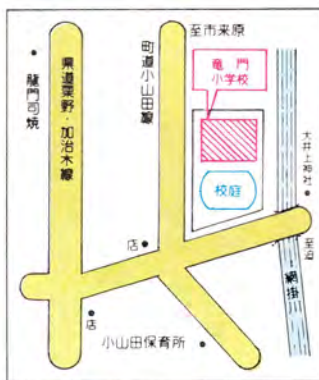

避難場所

施設 広場

**町保健センター
町営体育館** 本町253
☎62-2111

福祉センター 本町403
☎63-2080

加治木中学校 反土2-162
☎63-1111

加治木工業高校 新富町131
☎62-3166

性応寺 朝日町187
☎62-2054

柘城小学校 飯塚町248
☎63-2552

錦江小学校 錦江町111
☎62-2359

木田第2地区公民館 木田3,409-4

加治木小学校 反土2,955
☎62-3156

竜門小学校 小山田1,364
☎63-3446

永原小学校 西別府645
☎62-2816

中野地区公民館 日本山1,169-3

辺川地区六字公民館 辺川1801

**避難勧告が出たら
すみやかに従いましょう**