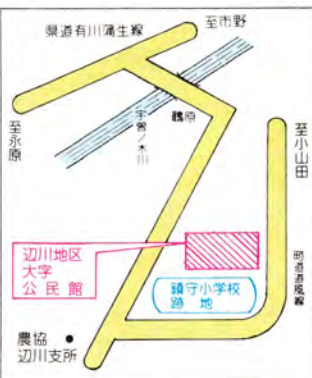

避難場所

施設 広場

**町保健センター
町営体育館** 本町253
☎62-2111

福祉センター 本町403
☎63-2080

加治木中学校 反土2-162
☎63-1111

加治木工業高校 新富町131
☎62-3166

性応寺 朝日町187
☎62-2054

柘城小学校 飯塚町248
☎63-2552

錦江小学校 錦江町111
☎62-2359

木田第2地区公民館 木田3,409-4

加治木小学校 反土2,955
☎62-3156

竜門小学校 小山田1,364
☎63-3446

永原小学校 西別府645
☎62-2816

中野地区公民館 日本山1,169-3

辺川地区六字公民館 辺川1801

**避難勧告が出たら
すみやかに従いましょう**