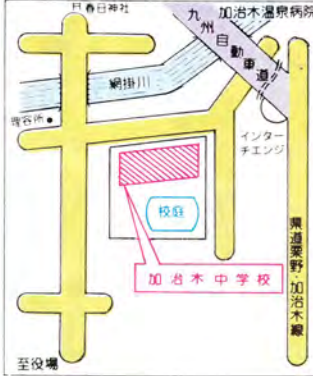

避難場所が決まっていますか？

普段から家族全員で、避難場所・避難する道順を決めておきましょう。災害が起きた時、家族のみななが一線にいないこともあります。そんな時も避難場所をみんなですべて決めておけば安心です。

逃げ方を知っていますか？

土石流はスピードが速いために、流れを背にして逃げたのでは遅いつかれてしまいます。土石流から逃げる時には、流れと直角の方向に逃げましょう。

国の災害救助法が適用された場合 豪雨や台風の被災者に 災害弔慰金等が支給されます

豪雨や台風で災害を受けた場合、弔慰金及び見舞金が支給される制度や、援護金として貸し付ける貸付制度があります。ただし、この制度は鹿児島県の区域において、国の災害救助法が適用された市町村が1以上あり、かつ町内において、住居の滅失した世帯が五以上ある場合に適用されます。

- 弔慰金
- 見舞金
- 援護金の貸付

詳しくは、町役場福祉課へお問い合わせください。
 ☎六丁二二二(内線一五〇)

台風第 号		型で		台風	
大きさと強さ:					
位置	キロ	北緯	度	東経	度
中心気圧	mb				
進行方向	km/h				
最大風速	m/s				
25%以上の暴風雨半径	km以内				
15%以上の強風半径	km以内				
12時間後の予想位置					
北緯	度	東経	度		
予報	円	半径	km		
24時間後の予想位置					
北緯	度	東経	度		
予報	円	半径	km		

避難場所

施設 広場

**町保健センター
町営体育館** 本町253
☎62-2111

福祉センター 本町403
☎63-2080

加治木中学校 反土2-162
☎63-1111

加治木工業高校 新富町131
☎62-3166

性応寺 朝日町187
☎62-2054

柘城小学校 飯塚町248
☎63-2552