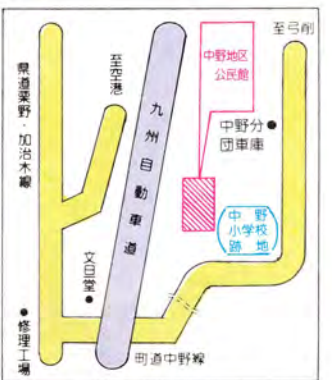

避難場所

施設 広場

**町保健センター
町営体育館** 本町253
☎62-2111

福祉センター 本町403
☎63-2080

加治木中学校 反土2-162
☎63-1111

加治木工業高校 新富町131
☎62-3166

性応寺 朝日町187
☎62-2054

柘城小学校 飯塚町248
☎63-2552

錦江小学校 錦江町111
☎62-2359

木田第2地区公民館 木田3,409-4

加治木小学校 反土2,955
☎62-3156

竜門小学校 小山田1,364
☎63-3446

永原小学校 西別府645
☎62-2816

中野地区公民館 日本山1,169-3

辺川地区六字公民館 辺川1801

**避難勧告が出たら
すみやかに従いましょう**