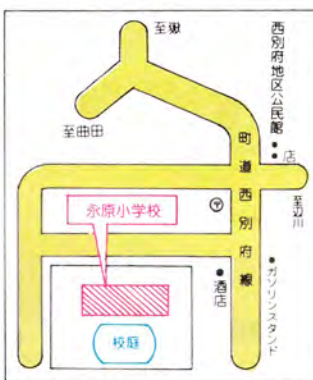

避難場所

施設 広場

**町保健センター
町営体育館** 本町253
☎62-2111

福祉センター 本町403
☎63-2080

加治木中学校 反土2-162
☎63-1111

加治木工業高校 新富町131
☎62-3166

性応寺 朝日町187
☎62-2054

柘城小学校 飯塚町248
☎63-2552

錦江小学校 錦江町111
☎62-2359

木田第2地区公民館 木田3,409-4

加治木小学校 反土2,955
☎62-3156

竜門小学校 小山田1,364
☎63-3446

永原小学校 西別府645
☎62-2816

中野地区公民館 日本山1,169-3

辺川地区六字公民館 辺川1801

**避難勧告が出たら
すみやかに従いましょう**