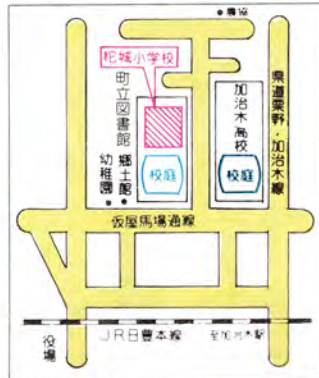

避難場所が決まっていますか？

普段から家族全員で、避難場所・避難する道順を決めておきましょう。災害が起きた時、家族のみななが一線にいないこともあります。そんな時も避難場所をみんなですべて決めておけば安心です。

逃げ方を知っていますか？

土石流はスピードが速いために、流れを背にして逃げたのでは遅いつかれてしまいます。土石流から逃げる時には、流れと直角の方向に逃げましょう。

国の災害救助法が適用された場合 豪雨や台風の被災者に 災害弔慰金等が支給されます

豪雨や台風で災害を受けた場合、弔慰金及び見舞金が支給される制度や、援護金として貸し付ける貸付制度があります。ただし、この制度は鹿児島県の区域において、国の災害救助法が適用された市町村が1以上あり、かつ町内において、住居の滅失した世帯が五以上ある場合に適用されます。

- 弔慰金
- 見舞金
- 援護金の貸付

詳しくは、町役場福祉課へお問い合わせください。
 ☎六丁二二二(内線一五〇)

台風第 号		型で		台風	
大きさと強さ:					
位置	キロ	北緯	度	東経	度
中心気圧	mb				
進行方向	km/h				
最大風速	m/s				
25%以上の暴風雨半径	km以内				
15%以上の強風半径	km以内				
12時間後の予想位置					
北緯	度	東経	度		
予報	円	半径	km		
24時間後の予想位置					
北緯	度	東経	度		
予報	円	半径	km		

避難場所

施設 広場

**町保健センター
町営体育館** 本町253
☎62-2111

福祉センター 本町403
☎63-2080

加治木中学校 反土2-162
☎63-1111

加治木工業高校 新富町131
☎62-3166

性応寺 朝日町187
☎62-2054

柘城小学校 飯塚町248
☎63-2552

錦江小学校 錦江町111
☎62-2359

木田第2地区公民館 木田3,409-4

加治木小学校 反土2,955
☎62-3156

竜門小学校 小山田1,364
☎63-3446

永原小学校 西別府645
☎62-2816

中野地区公民館 日本山1,169-3

辺川地区六字公民館 辺川1801

**避難勧告が出たら
すみやかに従いましょう**