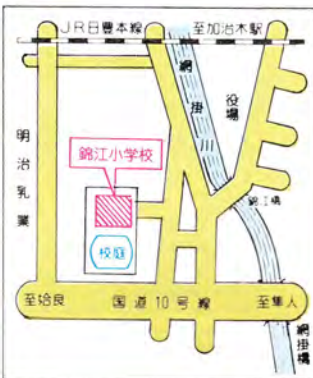

錦江小学校 錦江町111
☎62-2359