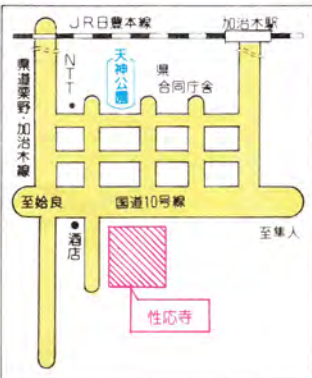

避難場所が決まっていますか？

普段から家族全員で、避難場所・避難する道順を決めておきましょう。災害が起きた時、家族のみななが一線にいないこともあります。そんな時も避難場所をみんなですべて決めておけば安心です。

逃げ方を知っていますか？

土石流はスピードが速いために、流れを背にして逃げたのでは遅いつかれてしまいます。土石流から逃げる時には、流れと直角の方向に逃げましょう。

国の災害救助法が適用された場合 豪雨や台風の被災者に 災害弔慰金等が支給されます

豪雨や台風で災害を受けた場合、弔慰金及び見舞金が支給される制度や、援護金として貸し付ける貸付制度があります。ただし、この制度は鹿児島県の区域において、国の災害救助法が適用された市町村が1以上あり、かつ町内において、住居の滅失した世帯が五以上ある場合に適用されます。

- 弔慰金
- 見舞金
- 援護金の貸付

詳しくは、町役場福祉課へお問い合わせください。
 ☎六丁二二二(内線一五〇)

台風第 号		型で		台風	
大きさと強さ:					
位置	キロ	北緯	度	東経	度
中心気圧	mb				
進行方向	km/h				
最大風速	m/s				
25%以上の暴風雨半径	km以内				
15%以上の強風半径	km以内				
12時間後の予想位置					
北緯	度	東経	度		
予報	円	半径	km		
24時間後の予想位置					
北緯	度	東経	度		
予報	円	半径	km		

避難場所

施設 広場

**町保健センター
町営体育館** 本町253
☎62-2111

福祉センター 本町403
☎63-2080

加治木中学校 反土2-162
☎63-1111

加治木工業高校 新富町131
☎62-3166

性応寺 朝日町187
☎62-2054

柘城小学校 飯塚町248
☎63-2552

錦江小学校 錦江町111
☎62-2359

木田第2地区公民館 木田3,409-4

加治木小学校 反土2,955
☎62-3156

竜門小学校 小山田1,364
☎63-3446

永原小学校 西別府645
☎62-2816

中野地区公民館 日本山1,169-3

辺川地区六字公民館 辺川1801

**避難勧告が出たら
すみやかに従いましょう**