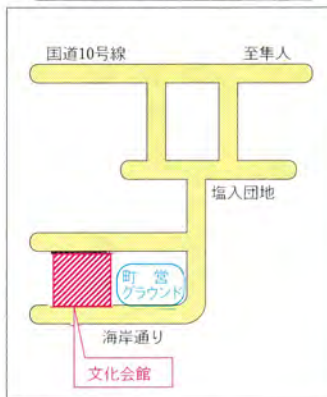

24 時間 後の 予想 位置			
北緯	度	分	東経
予報	度	分	度
予報	度	分	度

避難場所

施設 広場

町保健センター 本町253 ☎62-2111
町営体育館

福祉センター 本町403 ☎63-2080

加治木中学校 反土2162 ☎63-1111

加治木工業高校 新富町131 ☎62-3166

性応寺 朝日町187 ☎62-2054

文化会館 木田5348-185 ☎62-6200

***避難勧告が出たら すみやかに従いましょう。**
***避難勧告が出る前でも 危険を感じたら すぐ避難してください。**

決断が あなたの命を守る