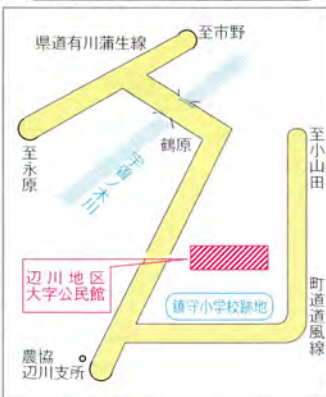

24 時間 後の 予想 位置			
北緯	度	分	東経
予報	度	分	度
予報	度	分	度

避難場所

施設 広場

町保健センター 本町253 ☎62-2111
町営体育館

福祉センター 本町403 ☎63-2080

加治木中学校 反土2162 ☎63-1111

加治木工業高校 新富町131 ☎62-3166

性応寺 朝日町187 ☎62-2054

文化会館 木田5348-185 ☎62-6200

***避難勧告が出たら すみやかに従いましょう。**
***避難勧告が出る前でも 危険を感じたら すぐ避難してください。**

決断が あなたの命を守る