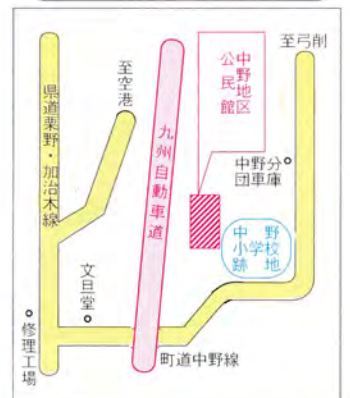

中野地区公民館 日木山 1169-3