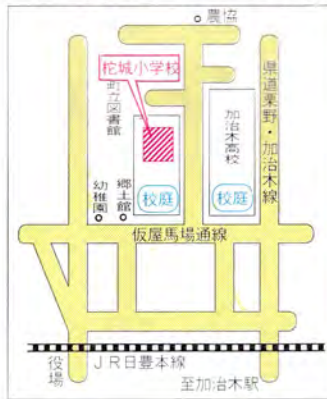

柁城小学校 飯屋町248 ☎63-2552