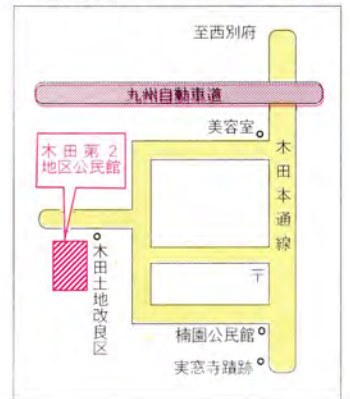

木田第2地区公民館 木田3409-4