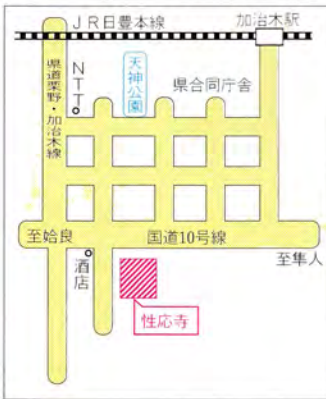

台風第 号	大きさや強さ ;			型で			台風		
	キロ	北緯	度	分	東経	度	分	分	
年	中心気圧	mb							
月	進行方向	km/h							
日	最大風速	m/s							
時現在	25m/s以上の暴風雨半径	km以内							
	15m/s以上の強風半径	km以内	側					km以内	

12 時間 後の 予想 位置			
北緯	度	分	東経
予報	度	分	度
予報	度	分	度

24 時間 後の 予想 位置			
北緯	度	分	東経
予報	度	分	度
予報	度	分	度

避難場所

施設 広場

町保健センター 本町253 ☎62-2111
町営体育館

福祉センター 本町403 ☎63-2080

加治木中学校 反土2162 ☎63-1111

加治木工業高校 新富町131 ☎62-3166

性応寺 朝日町187 ☎62-2054