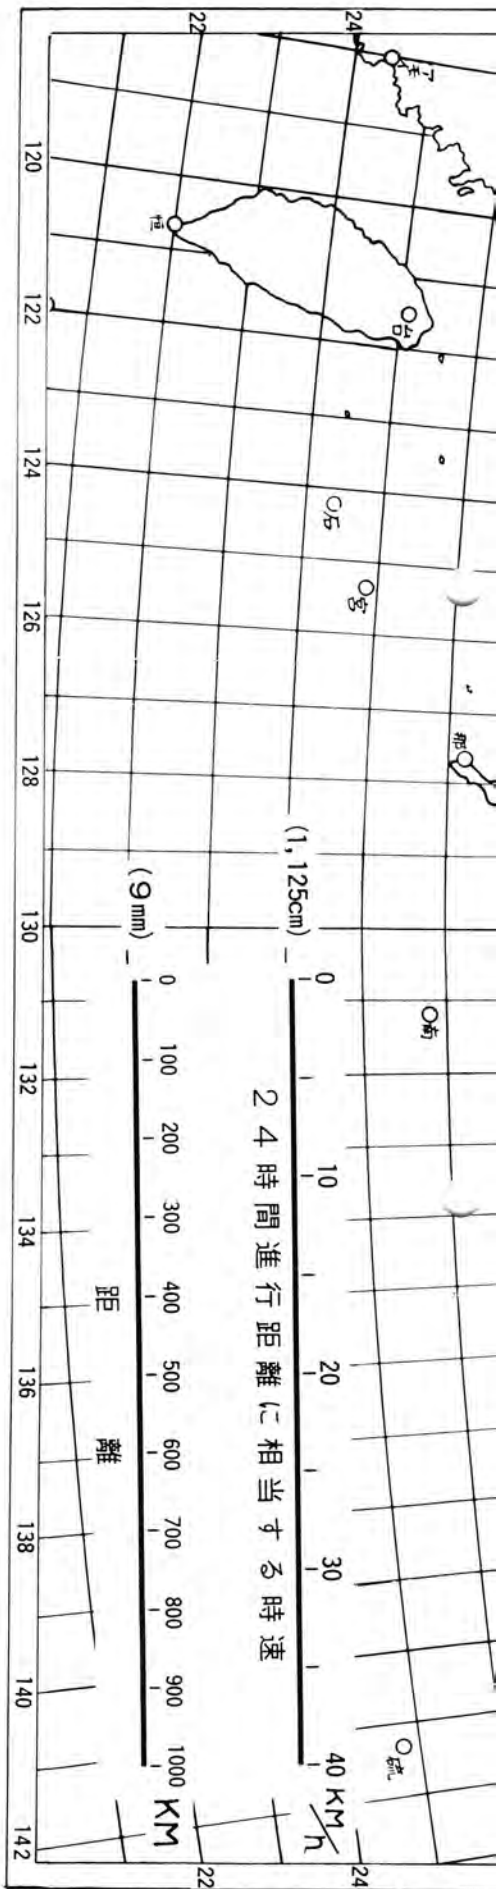

いざという時の心の構え

危険な場所はありませんか?

近くに急な谷川や斜面はないか、危険を知らせる標識が立っている場所がないかなど、あらかじめ自分の目で確認しておきましょう。

雨に注意していますか?

大雨や長雨で危険なと思ったら、早めに避難しましょう。1時間間に20ミリ以上、または降り始めてから10ミリ以上の降雨量になったら、土砂災害に対する十分な注意が必要です。

避難場所は決まっていますか?

普段から家族全員で、避難場所・避難する道順を決めておきましょう。災害が起きた時、家族のみんなが一層にいないこともあります。そんな時も避難場所をみんな決めておけば安心です。

逃げ方を知っていますか?

土石流はスピードが速いため、流れを背にして逃げたのでは逃げつかれてしまいます。土石流から逃げるときは、流れと直角の方向に逃げましょう。

国の災害救助法が適用された場合 豪雨や台風の場合に 災害弔慰金等が支給されます

豪雨や台風で災害を受けた場合、弔慰金及び見舞金が支給される制度や、援護資金として貸し付ける貸付制度があります。

ただし、この制度は鹿児島県の区域において、国の災害救助法が適用された市町村が一年以上あり、かつ町内において、住民の滅失した世帯が五以上ある場合に適用されます。

○弔慰金
○見舞金
○援護資金の貸付

詳しくは、町役場福祉課へお問い合わせください。
☎六二二二二二二(内線二五〇)

台風第 号	大きさや強さ ;			型で			台風		
	キロ	北緯	度	分	東経	度	分	分	
年	中心気圧	mb							
月	進行方向	km/h							
日	最大風速	m/s							
時現在	25m/s以上の暴風雨半径	km以内							
	15m/s以上の強風半径	km以内	側					km以内	

12 時間 後の 予想 位置			
北緯	度	分	東経
予報	度	分	度
予報	度	分	度

24 時間 後の 予想 位置			
北緯	度	分	東経
予報	度	分	度
予報	度	分	度