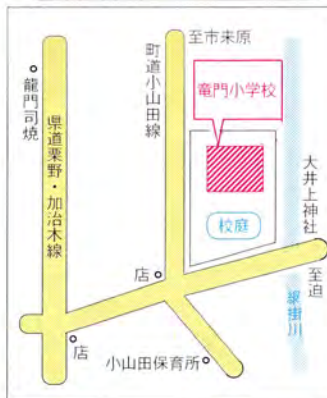

24 時間 後の 予想 位置			
北緯	度	分	東経
予報	度	分	度
予報	度	分	度

避難場所

施設 広場

町保健センター 本町253 ☎62-2111
町営体育館

福祉センター 本町403 ☎63-2080

加治木中学校 反土2162 ☎63-1111

加治木工業高校 新富町131 ☎62-3166

性応寺 朝日町187 ☎62-2054

柁城小学校 飯屋町248 ☎63-2552

錦江小学校 錦江町111 ☎62-2359

木田第2地区公民館 木田3409-4

加治木小学校 反土2955 ☎62-3156

竜門小学校 小山田1364 ☎63-3446

永原小学校 西別府645 ☎62-2816

中野地区公民館 日木山 1169-3

辺川地区大学公民館 辺川801

文化会館 木田5348-185 ☎62-6200

***避難勧告が出たら すみやかに従いましょう。**
***避難勧告が出る前でも 危険を感じたら すぐ避難してください。**

決断が あなたの命を守る