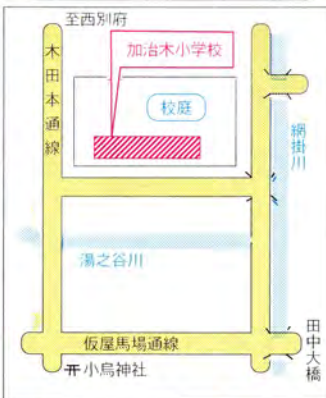

台風第 号	大きさや強さ ;			型で			台風		
	キロ	北緯	度	分	東経	度	分	分	
年	中心気圧	mb							
月	進行方向	km/h							
日	最大風速	m/s							
時現在	25m/s以上の暴風雨半径	km以内							
	15m/s以上の強風半径	km以内	側					km以内	

12 時間 後の 予想 位置			
北緯	度	分	東経
予報	度	分	度
予報	度	分	度

24 時間 後の 予想 位置			
北緯	度	分	東経
予報	度	分	度
予報	度	分	度

避難場所

施設 広場

町保健センター 本町253 ☎62-2111
町営体育館

福祉センター 本町403 ☎63-2080

加治木中学校 反土2162 ☎63-1111

加治木工業高校 新富町131 ☎62-3166

性応寺 朝日町187 ☎62-2054

柁城小学校 飯屋町248 ☎63-2552

錦江小学校 錦江町111 ☎62-2359

木田第2地区公民館 木田3409-4

加治木小学校 反土2955 ☎62-3156

竜門小学校 小山田1364 ☎63-3446

永原小学校 西別府645 ☎62-2816

中野地区公民館 日木山 1169-3

辺川地区大学公民館 辺川801

文化会館 木田5348-185 ☎62-6200

***避難勧告が出たら すみやかに従いましょう。**
***避難勧告が出る前でも 危険を感じたら すぐ避難してください。**

決断が あなたの命を守る