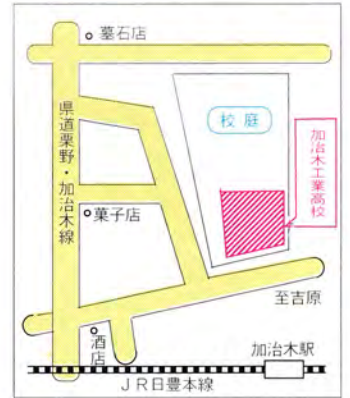

台風第 号	大きさや強さ ;			型で			台風		
	キロ	北緯	度	分	東経	度	分	分	
年	中心気圧	mb							
月	進行方向	km/h							
日	最大風速	m/s							
時現在	25m/s以上の暴風雨半径	km以内							
	15m/s以上の強風半径	km以内	側					km以内	

12 時間 後の 予想 位置			
北緯	度	分	東経
予報	度	分	度
予報	度	分	度

24 時間 後の 予想 位置			
北緯	度	分	東経
予報	度	分	度
予報	度	分	度

避難場所

施設 広場

町保健センター 本町253 ☎62-2111
町営体育館

福祉センター 本町403 ☎63-2080

加治木中学校 反土2162 ☎63-1111

加治木工業高校 新富町131 ☎62-3166

性応寺 朝日町187 ☎62-2054