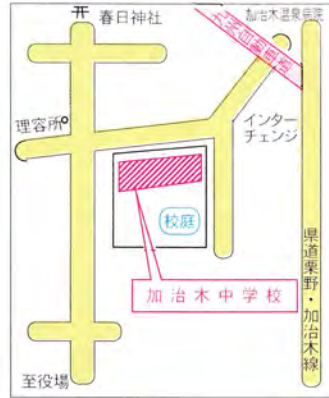

台風第 号	大きさや強さ ;			型で			台風		
	キロ	北緯	度	分	東経	度	分	分	
年	中心気圧	mb							
月	進行方向	km/h							
日	最大風速	m/s							
時現在	25m/s以上の暴風雨半径	km以内							
	15m/s以上の強風半径	km以内	側					km以内	

12 時間 後の 予想 位置			
北緯	度	分	東経
予報	度	分	度
予報	度	分	度

24 時間 後の 予想 位置			
北緯	度	分	東経
予報	度	分	度
予報	度	分	度

避難場所

施設 広場

町保健センター 本町253 ☎62-2111
町営体育館

福祉センター 本町403 ☎63-2080

加治木中学校 反土2162 ☎63-1111

加治木工業高校 新富町131 ☎62-3166

性応寺 朝日町187 ☎62-2054