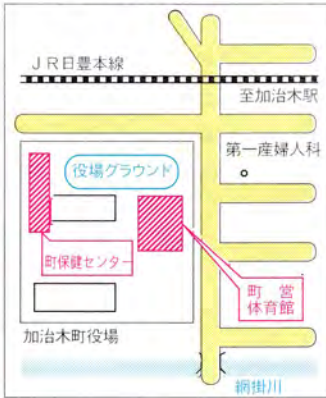

接近個数	6月	7月	8月
	0.3	0.8	1.4

台風情報用天気図

台風第 号
平成 年 月 日 時 時

《見やすいところにはつておくと、役に立つことがあります》

いざという時の心の構え

危険な場所はありませんか?

近くに急な谷川や斜面はないか、危険を知らせる標識が立っている場所がないかなど、あらかじめ自分の目で確認しておきましょう。

雨に注意していますか?

大雨や長雨で危険なと思ったら、早めに避難しましょう。1時間間に20ミリ以上、または降り始めてから10ミリ以上の降雨量になったら、土砂災害に対する十分な注意が必要です。

避難場所は決まっていますか?

普段から家族全員で、避難場所・避難する道順を決めておきましょう。災害が起きた時、家族のみんなが一層にいないこともあります。そんな時も避難場所をみんな決めておけば安心です。

逃げ方を知っていますか?

土石流はスピードが速いため、流れを背にして逃げたのでは逃げつかれてしまいます。土石流から逃げるときは、流れと直角の方向に逃げましょう。

台風第 号	大きさや強さ ;			型で			台風		
	キロ	北緯	度	分	東経	度	分	分	
年	中心気圧	mb							
月	進行方向	km/h							
日	最大風速	m/s							
時現在	25m/s以上の暴風雨半径	km以内							
	15m/s以上の強風半径	km以内	側					km以内	

12 時間 後の 予想 位置			
北緯	度	分	東経
予報	度	分	度
予報	度	分	度

24 時間 後の 予想 位置			
北緯	度	分	東経
予報	度	分	度
予報	度	分	度

避難場所

施設 広場

町保健センター 本町253 ☎62-2111
町営体育館

福祉センター 本町403 ☎63-2080

加治木中学校 反土2162 ☎63-1111

加治木工業高校 新富町131 ☎62-3166

性応寺 朝日町187 ☎62-2054