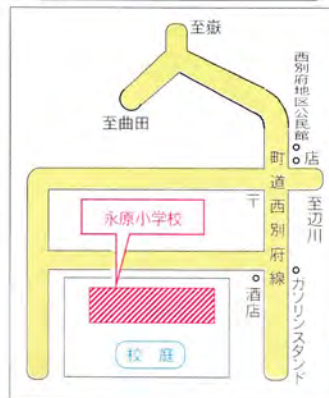

永原小学校 西別府645 ☎62-2816