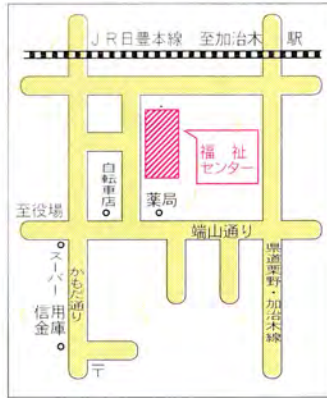

台風第 号	大きさや強さ ;			型で			台風		
	キロ	北緯	度	分	東経	度	分	分	
年	中心気圧	mb							
月	進行方向	km/h							
日	最大風速	m/s							
時現在	25m/s以上の暴風雨半径	km以内							
	15m/s以上の強風半径	km以内	側					km以内	

12 時間 後の 予想 位置			
北緯	度	分	東経
予報	度	分	度
予報	度	分	度

24 時間 後の 予想 位置			
北緯	度	分	東経
予報	度	分	度
予報	度	分	度

避難場所

施設 広場

町保健センター 本町253 ☎62-2111
町営体育館

福祉センター 本町403 ☎63-2080

加治木中学校 反土2162 ☎63-1111

加治木工業高校 新富町131 ☎62-3166

性応寺 朝日町187 ☎62-2054