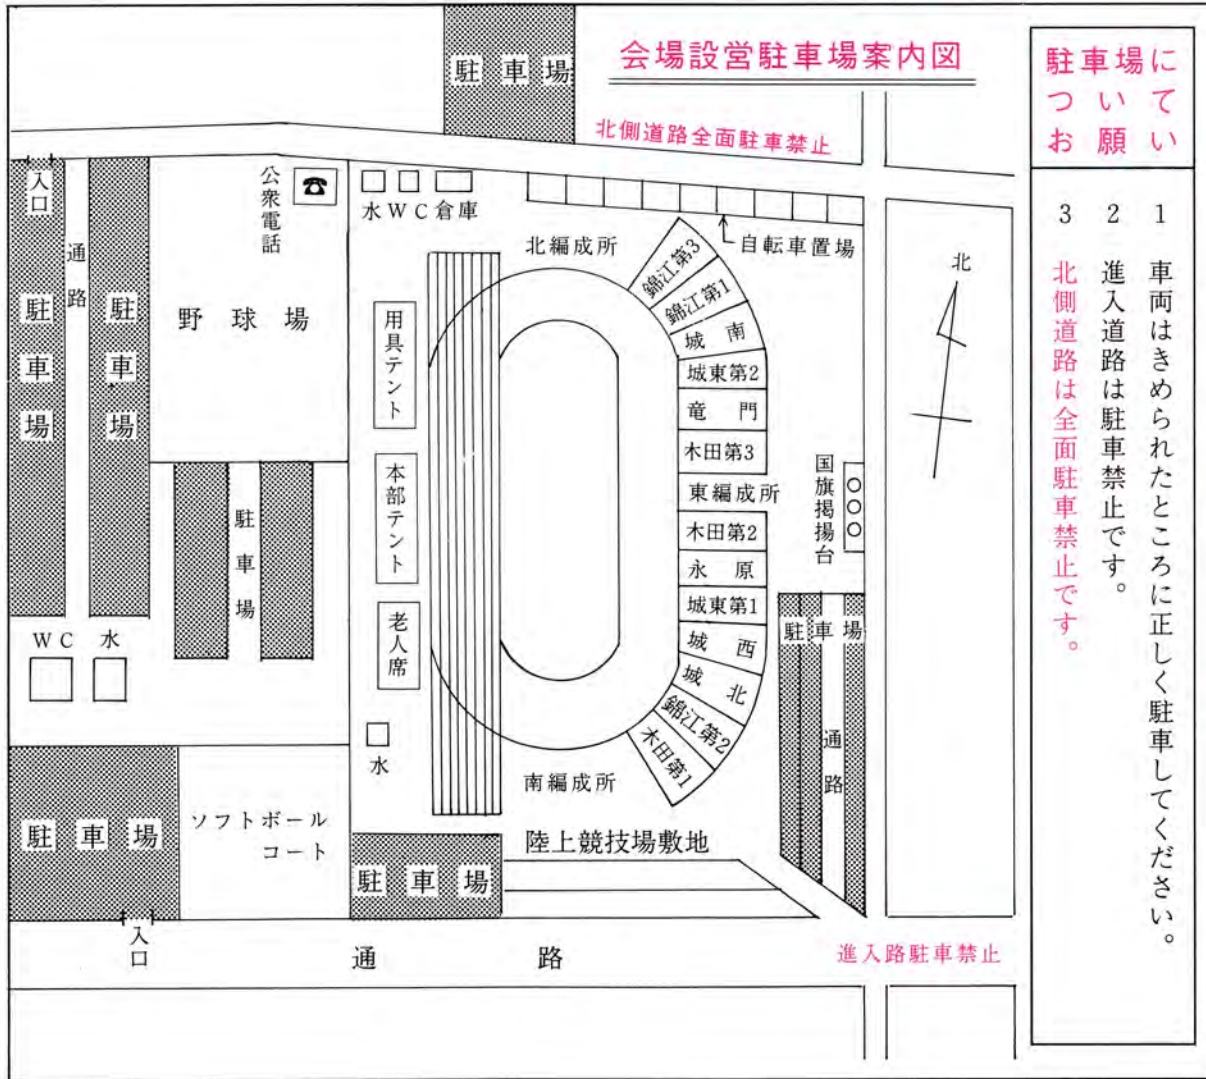

地区公民館区割表

地区名	自治会名	ゼッケン番号	色別	地区名	自治会名	ゼッケン番号	色別	
城東第1	日木山黒川, 日木山団地, 吉原東吉原, 下新道, 里ノ上, 里ノ下	1	赤	木田第1	高井田, 春日団地, 空港団地	9	紫	
	城東第2	天神, 東諏訪, 西諏訪, 小陣		2	木田第2	新中, 西ノ原, 楠園, 中福良東中福良後, 弥勒, 上木田		10
	城西	柳田, 於里, 新富団地, 田中竹下		3	木田第3	小鳥, 赤坂, 原ノ門, 中央		11
城南	新町, 垂ノ口, 江湖, 上浜, 中浜下浜, 今町, 蒲生田(1), 蒲生田(2)	4		永原	永原, 丸岡, 隈原上, 隈原下市野々, 上嶽, 下嶽, 提水流菖蒲谷, 桑迫, 曲田, 桃木野東ヒナバ, 西ヒナバ, 辺川下辺川中, 鶴原, 市野	12	黄	
城北	西反土前, 西反土後, 萩原, 城口ノ町, 内原田, 札立, 川原棚目, 蔵王団地	5	青	竜門	布越, 井手向, 高崎, 岩穴口徳永, 小田倉, 迫上, 迫下御狩山, ふもと, 毛上, 茶碗屋伊部野, 石野, 鞍掛, 永山下東木, 上東木, 赤谷, 西浦西地久里, 上川内, 川内, 市来原新開, 宮田ケ平	13	緑	
錦江第1	向江町, 東塩入, 中塩入, 南塩入, 西塩入上西塩入中, 西塩入下, 郁文館住宅	6						
錦江第2	江口団地, 西江口団地, 岩原東岩原西	7						
錦江第3	明神, 須崎, 豊町	8						

★会場を美しく★……ちらさない……よごさない……こわさない……